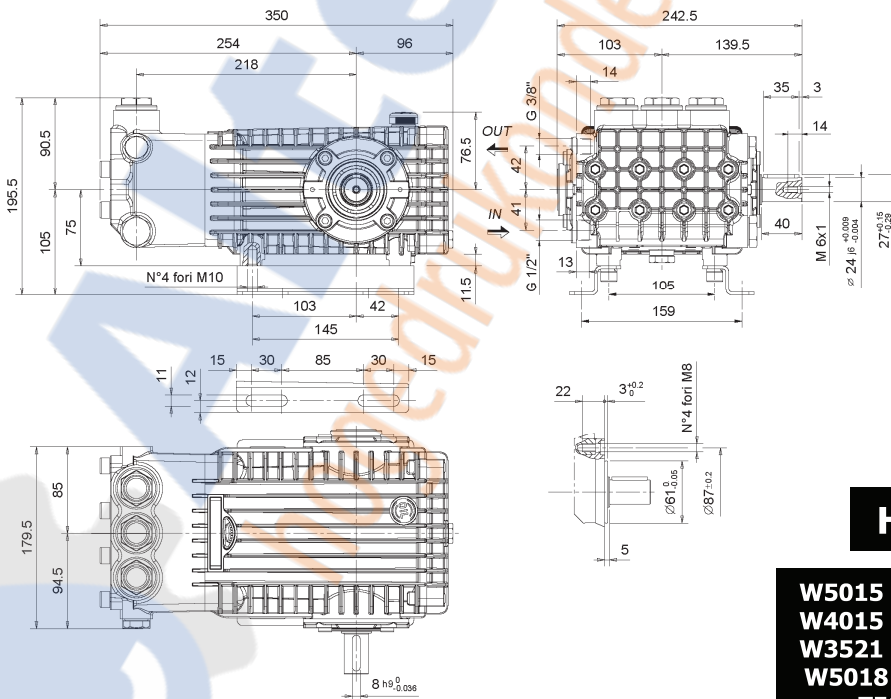

**DIMENSIONI D'INGOMBRO – OVERALL DIMENSIONS – DIMENSIONS D'ENCOMBREMENT
RAUMBEDARF – DIMENSIONS TOTALES – DIMENSÕES**

COD. DIS. 66.9600.00

W3021 - W2525
W3025 - W2030
W2035 - W2141
W1550 - T3025
T2530 - T2830
T2535 - T2040
T1750

COD. DIS. 66.9601.00

W5015 - W4518
W4015 - W4018
W3521 - W3523
W5018 - T4018
T5018