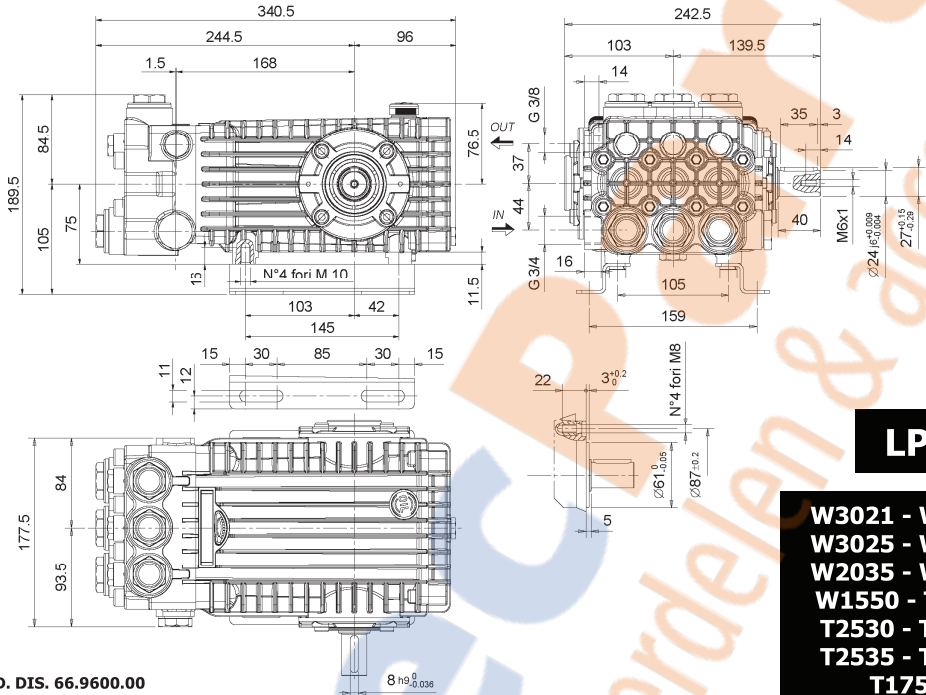

**DIMENSIONI D'INGOMBRO – OVERALL DIMENSIONS – DIMENSIONS D'ENCOMBREMENT
RAUMBEDARF – DIMENSIONS TOTALES – DIMENSÕES**

COD. DIS. 66.9600.00

W3021 - W2525
W3025 - W2030
W2035 - W2141
W1550 - T3025
T2530 - T2830
T2535 - T2040
T1750

COD. DIS. 66.9601.00

W5015 - W4518
W4015 - W4018
W3521 - W3523
W5018 - T4018
T5018